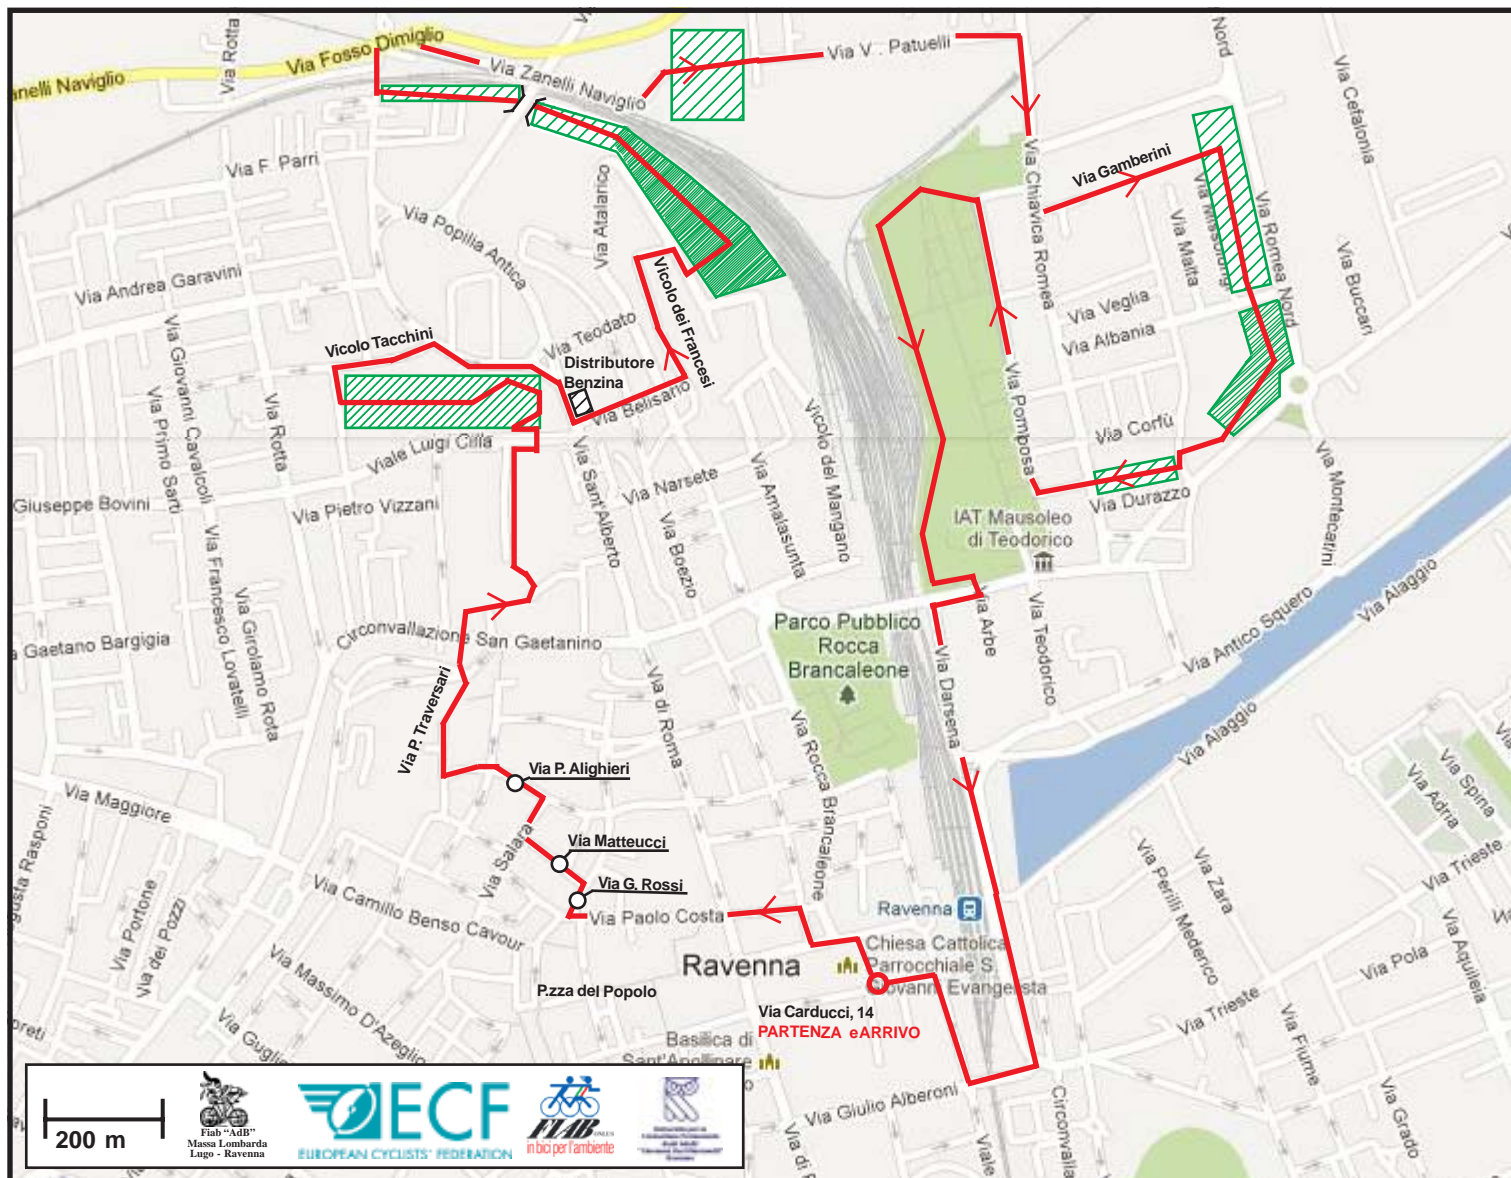

## ITINERARIO

- 01) Via Carducci 14 (**GIARDINI** Spayer)
- 02) Via P. Costa
- 03) Via G. Rossi
- 04) Via Matteucci
- 05) Via Salara
- 06) Via P. Alighieri
- 07) Via P. Traversari
- 08) Passaggio ciclopodole verso Via San Gaetanino
- 09) **ATTRAVERSAMENTO** Via San Gaetanino
- 10) Via Lanzoni (**PARCO**)
- 11) **ATTRAVERSAMENTO** Via Cilla
- 12) **PARCO** di Via Cilla (dietro i condomini)
- 13) Marciapide Ciclabile verso Vicolo Tacchini
- 14) Vicolo Tacchini
- 15) Via Sant’Alberto direzione Via di Roma
- 16) **ATTRAVERSAMENTO** Via Sant’Alberto (distributore)
- 17) Via Belisario (Passaggio ciclopodole a fianco distributore)
- 18) Vicolo dei Francesi
- 19) **ATTRAVERSAMENTO** Via C. Primieri
- 20) Ingresso al **PARCO** altezza civico 49 di Via C. Primieri
- 21) Ciclabili del **PARCO** fino al cavalferrovia di via Teodora
- 22) Sentiero sterrato da sotto il cavalferrovia di Via Teodora fino a Via Sant’Alberto
- 23) Sottopasso ferroviario ciclopodole di Via Sant’Alberto
- 24) Via Zanelli Naviglio
- 25) Ciclabili del **PARCO** quartiere San Giuseppe
- 26) Via Patuelli
- 27) Via Chiavica Romea (direzione centro)
- 28) Via Gamberini
- 29) Sentiero sterrato verso ciclabili **PARCO** Crocerossine
- 30) Ciclabili **PARCO** Crocerossine
- 31) **ATTRAVERSAMENTO** Via Argilocastra
- 32) Ciclabili **PARCO** dietro via Durazzo
- 33) **ATTRAVERSAMENTO** Via Chiavica Romea
- 34) Via Pomposa
- 35) Ingresso NORD (a fianco ferrovia) **PARCO** Teodorico
- 36) Ciclabili **PARCO** Teodorico verso PARCO delle Rimembranze
- 37) **ATTRAVERSAMENTO** Via delle Industrie (altezza cavalferrovia)
- 38) Ciclabile di Via Darsena
- 39) **ATTRAVERSAMENTO** Via Darsena direzione Via Candiano
- 40) Ciclabile di Via Cadiano
- 41) **ATTRAVERSAMENTO** Ferrovia
- 42) Viale Pallavicini direzione Stazione FSi
- 43) Via Carducci 14 (**GIARDINI** Spayer)