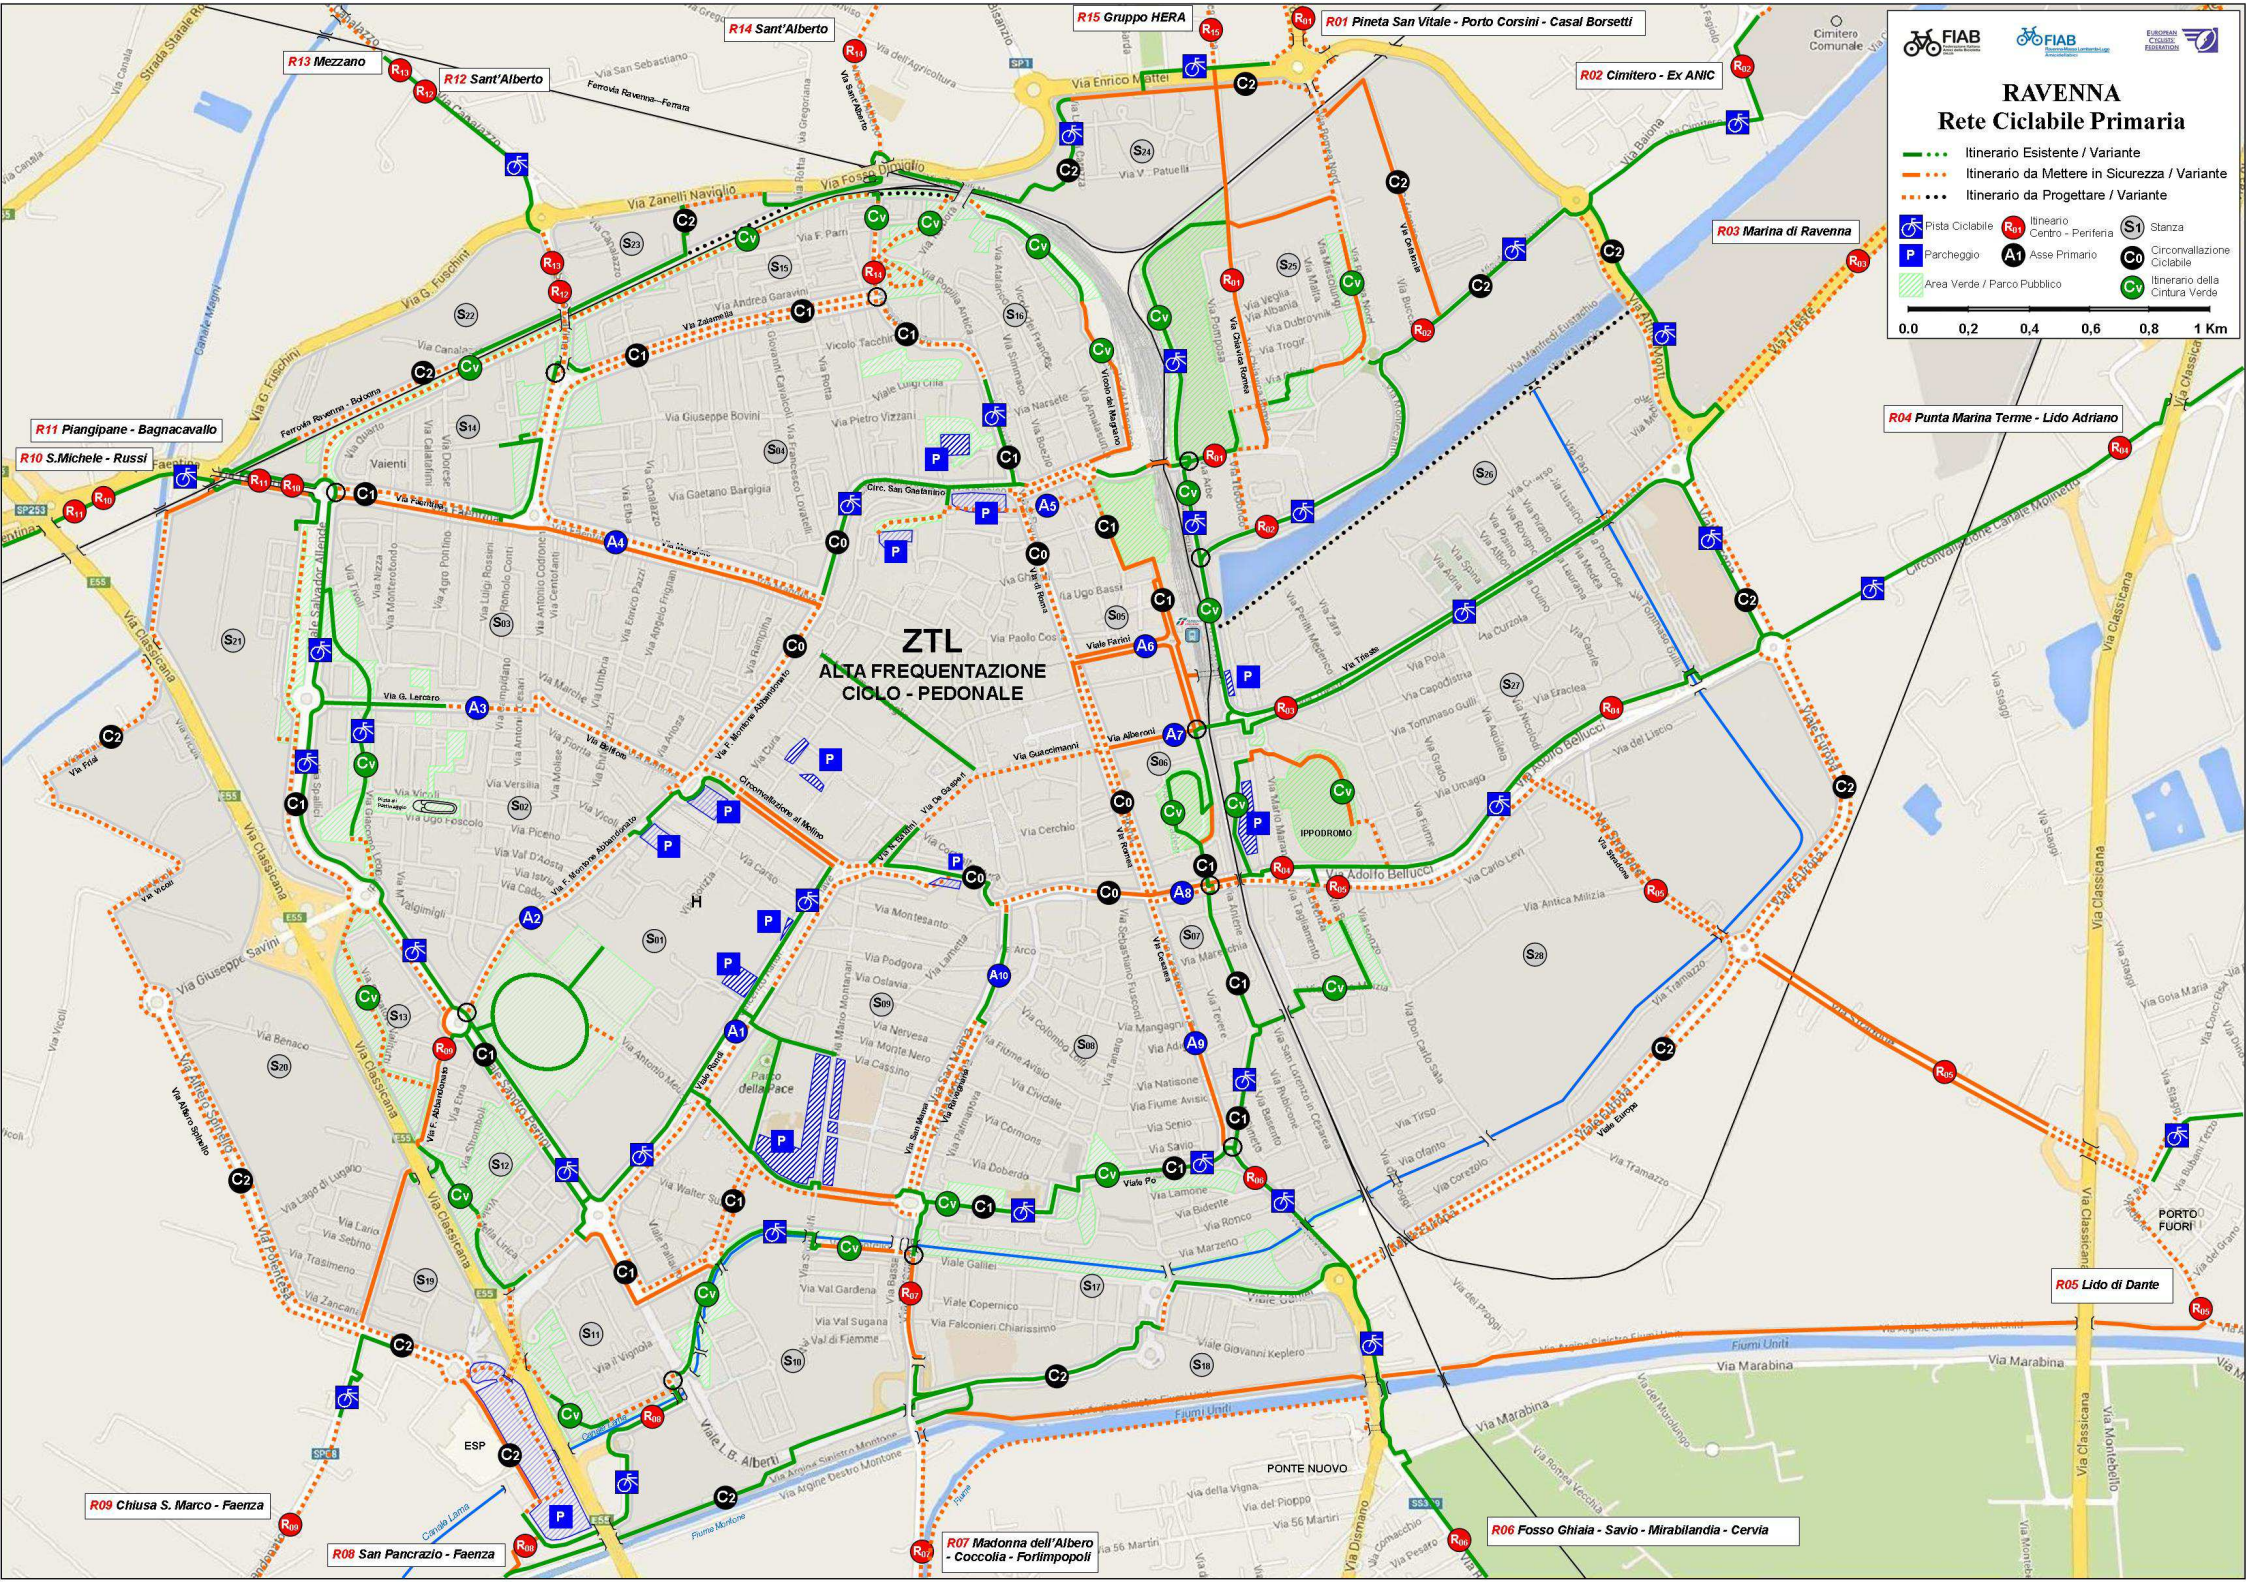

RAVENNA

Rete Ciclabile Primaria

—●—●—●— Itinerario Esistente / Variante
- - - - - Itinerario da Mettere in Sicurezza / Variante
- - - - - Itinerario da Progettare / Variante

P Pista Ciclabile R Centro - Periferia S Stanza
P Parcheggio A Asse Primario C Circonvalazione Ciclabile
V Area Verde / Parco Pubblico Cv Itinerario della Cintura Verde

0,0 0,2 0,4 0,6 0,8 1 Km

ZTL
ALTA FREQUENTAZIONE
CICLO - PEDONALE

R11 Piangipane - Bagnacavallo

R10 S.Michele - Russi

R13 Mezzano

R12 Sant'Alberto

R14 Sant'Alberto

R15 Gruppo HERA

R01 Pineta San Vitale - Porto Corsini - Casal Borsetti

R02 Cimitero - Ex ANIC

R03 Marina di Ravenna

R04 Punta Marina Terme - Lido Adriano

R09 Chiusa S. Marco - Faenza

R08 San Pancrazio - Faenza

R07 Madonna dell'Albero - Coccolla - Forlimpopoli

R06 Fosso Ghiala - Savio - Mirablandia - Cervia

R05 Lido di Dante